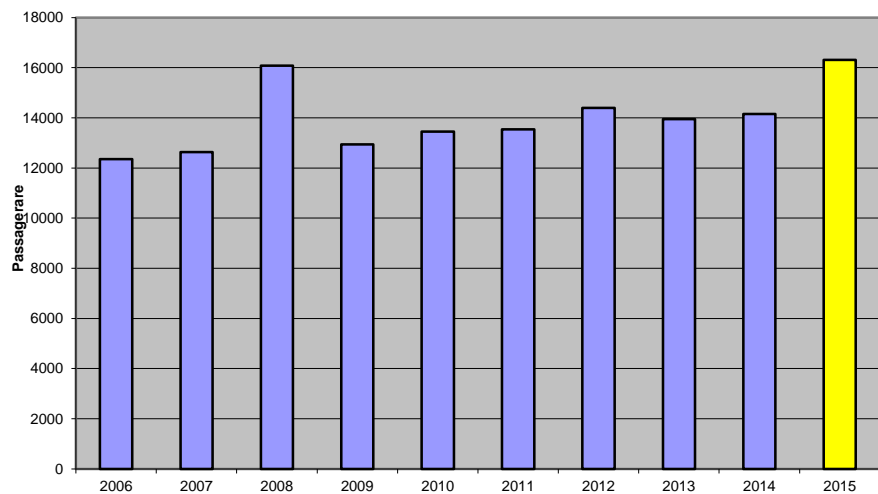

Uppföljning 2015 i förhållande 2014

Månad Februari	Passagerare			Riket	Rörelser		
Bolag	2014	2015	Ändring		2014	2015	Ändring
Totalt Inrikes	12507	14353	14,8		307	367	19,5
Göteborg		115				32	
Europa		457				43	
Charter	1498	1499	0,1		8	8	0,0
Övrigt	143	0			17	0	
Totalt	14148	16309	15,3		332	418	25,9

Ackumulerat Januari till Februari	Passagerare			Riket	Rörelser		
Bolag	2014	2015	Ändring		2014	2015	Ändring
Totalt Inrikes	24410	26689	9,3		615	619	0,7
Göteborg		205				67	
Europa		457				43	
Charter	2979	3357	12,7		16	18	12,5
Övrigt	250	35	-86,0		30	4	-86,7
Totalt	27639	30538	10,5		661	684	3,5

Februari senaste åren

Januari - Februari senaste åren