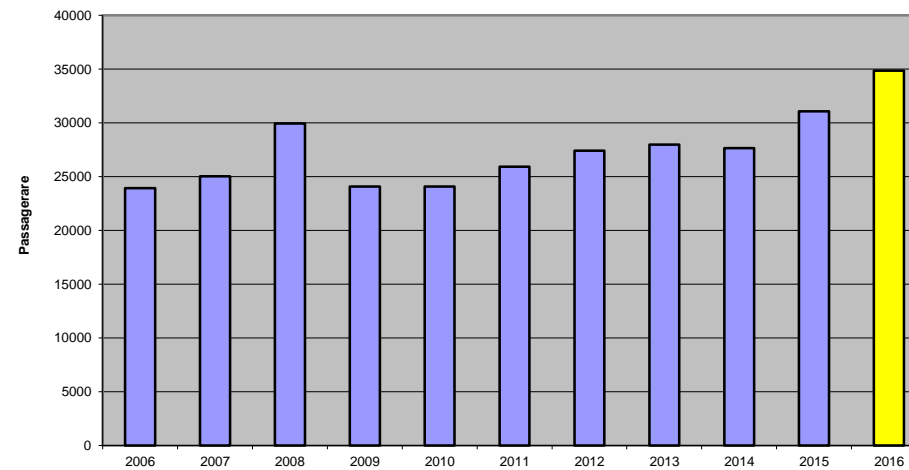

## Uppföljning 2016 i förhållande 2015

Månad Februari	Passagerare			Riket	Rörelser		
Bolag	2015	2016	Ändring		2015	2016	Ändring
Totalt Stockholm	14238	15506	8,9		335	348	3,9
Halmstad	115	6			32	15	
Europa	457	247			43	16	
Charter	1499	2937	95,9		8	20	150,0
Övrigt	0	9			0	4	
<b>Totalt</b>	<b>16309</b>	<b>18705</b>	<b>14,7</b>		<b>418</b>	<b>384</b>	<b>-8,1</b>

Ackumulerat Januari till Februari	Passagerare			Riket	Rörelser		
Bolag	2015	2016	Ändring		2015	2015	Ändring
Totalt Stockholm	26484	28856	9,0		619	659	6,5
Halmstad	205	26			67	26	
Europa	989	431			79	31	
Charter	3357	5532	64,8		18	38	111,1
Övrigt	35	13	-62,9		4	5	25,0
<b>Totalt</b>	<b>31070</b>	<b>34858</b>	<b>12,2</b>		<b>787</b>	<b>759</b>	<b>-3,6</b>

Februari senaste åren

Januari - Februari senaste åren

12 inställda pga flygstrejk till ARN