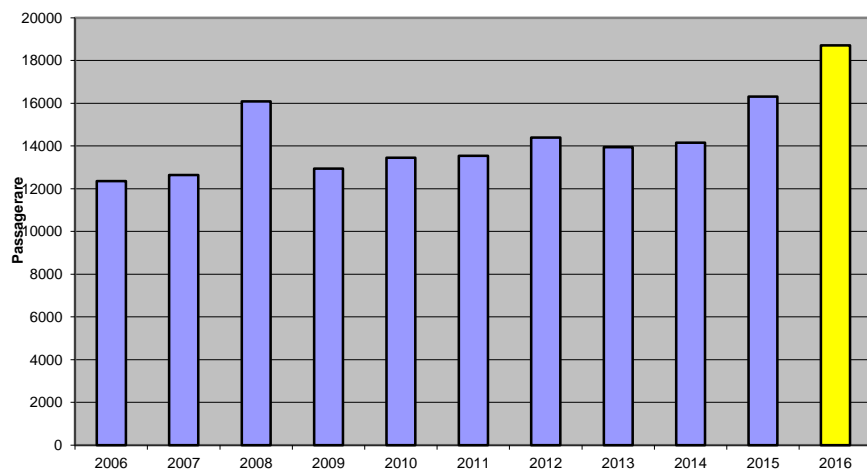

## Uppföljning 2016 i förhållande 2015

Månad Februari	Passagerare			Riket	Rörelser		
Bolag	2015	2016	Ändring		2015	2016	Ändring
Totalt Stockholm	14238	15506	8,9		335	348	3,9
Halmstad	115	6			32	15	
Europa	457	247			43	16	
Charter	1499	2937	95,9		8	20	150,0
Övrigt	0	9			0	4	
<b>Totalt</b>	<b>16309</b>	<b>18705</b>	<b>14,7</b>		<b>418</b>	<b>384</b>	<b>-8,1</b>

Ackumulerat Januari till Februari	Passagerare			Riket	Rörelser		
Bolag	2015	2016	Ändring		2015	2015	Ändring
Totalt Stockholm	26484	28856	9,0		619	659	6,5
Halmstad	205	26			67	26	
Europa	989	431			79	31	
Charter	3357	5532	64,8		18	38	111,1
Övrigt	35	13	-62,9		4	5	25,0
<b>Totalt</b>	<b>31070</b>	<b>34858</b>	<b>12,2</b>		<b>787</b>	<b>759</b>	<b>-3,6</b>

Februari senaste åren

Januari - Februari senaste åren

12 inställda pga flygstrejk till ARN