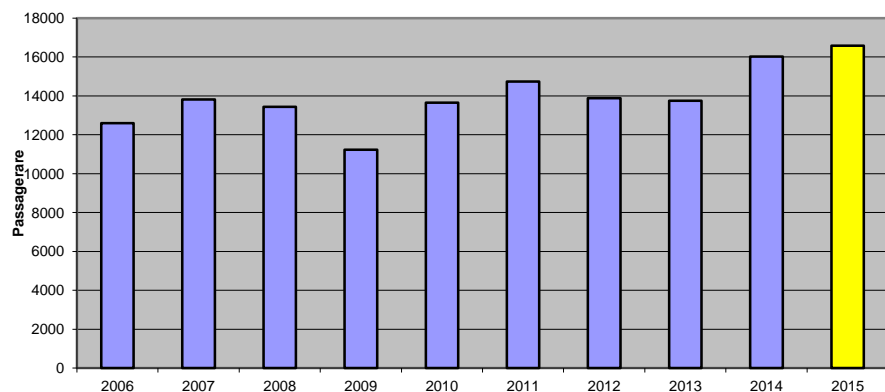

Uppföljning 2015 i förhållande 2014

Månad December	Passagerare			Riket	Rörelser		
Bolag	2014	2015	Ändring		2014	2015	Ändring
Totalt Stockholm	13437	14085	4,8		299	339	13,4
Övrig inrikes	190	5				11	
Europa	683	217				12	
Charter	1481	2283	54,2		8	18	125,0
Övrigt	224	0	-100,0		11	0	-100,0
Totalt	16015	16590	3,6		318	368	15,7

Akkumulerat Januari till December	Passagerare			Riket	Rörelser		
Bolag	2014	2015	Ändring		2014	2015	Ändring
Totalt Stockholm	178931	185317	3,6		4159	4326	4,0
Övrig inrikes	719	222				93	
Europa	3156	6086				206	
Charter	29012	30795	6,1		162	187	15,4
Övrigt	2051	197	-90,4		216	26	-88,0
Totalt	213869	222617	4,1		4537	4632	2,1

December senaste åren

Januari - December senaste åren