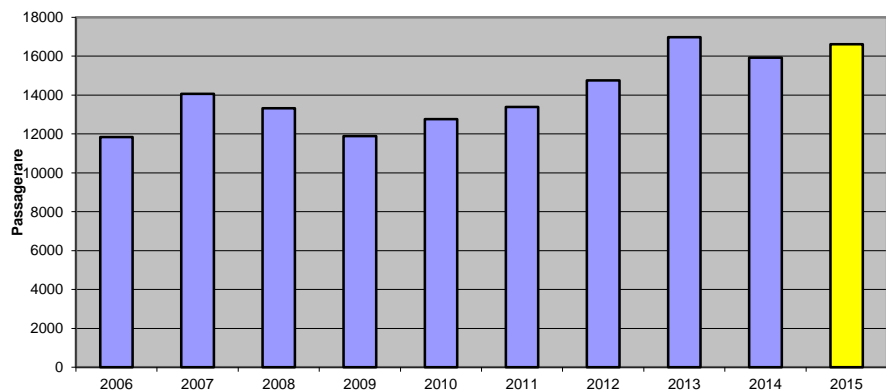

Uppföljning 2015 i förhållande 2014

Månad Augusti	Passagerare			Riket	Rörelser		
Bolag	2014	2015	Ändring		2014	2015	Ändring
Totalt Stockholm	13577	13624	0,3		322	327	1,6
Europa	0	739				34	
Charter	2141	2245	4,9		11	11	0,0
Övrigt	168	7	-95,8		17	1	-94,1
Totalt	15886	16615	4,6		350	373	6,6

Ackumulerat Januari till Augusti	Passagerare			Riket	Rörelser		
Bolag	2014	2015	Ändring		2014	2015	Ändring
Totalt Stockholm	112020	115332	3,0		2637	2711	2,8
Göteborg	0	208			0	68	
Europa	0	4752				250	
Charter	17578	18299	4,1		97	104	7,2
Övrigt	1584	100	-93,7		172	21	-87,8
Totalt	131182	138691	5,7		2906	3086	6,2

Augusti senaste åren

Januari - Augusti senaste åren